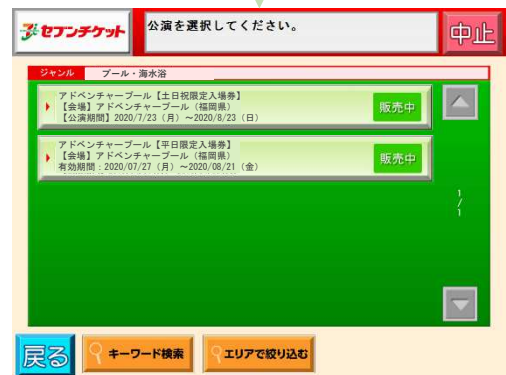

セブンチケット 購入方法【土日祝限定入場券】

「チケット」選択

「セブンチケット」選択

「レジャー」選択

「プール・海水浴」選択

「アドベンチャープール【土日祝限定入場券】」選択

利用日選択

券種・枚数選択
(2枚以上)

画面の案内に沿って入力後、払込票をレジまでお持ちください。