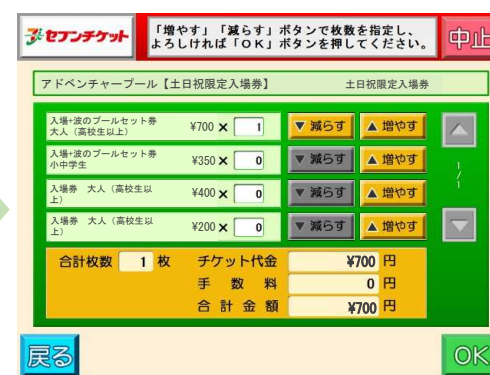

セブンチケット 購入方法【土日祝限定入場券】

「チケット」選択

「セブンチケット」選択

「レジャー」選択

「プール・海水浴」選択

「アドベンチャープール【土日祝限定入場券】」選択

利用日選択

券種・枚数選択
(2枚以上)

画面の案内に沿って入力後、払込票をレジまでお持ちください。